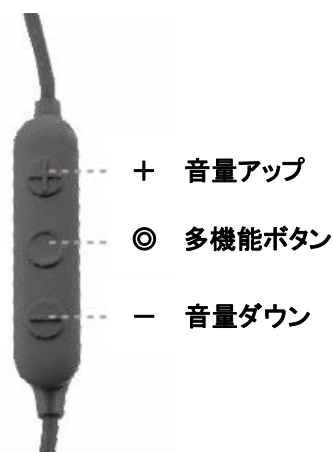

高機能集音器

レンタル可

ALD-N10-DM

価格 42,350 円 (税抜価格: 38,500 円)

首かけタイプの集音器。周りの環境音や人の声が明瞭に聞こえます。

Bluetooth 接続をすれば音楽の再生や通話も可能です。

3つのボタンで操作は簡単！

●特徴

2種類のモードがあり、環境によって使い分けることができます。

静かモード

音声と環境音が同時に聞こえます。

騒がしいモード

音声を強調して、環境音を下げます。
音声が聞きづらい時にお勧めのモードです。

■仕様■

型番	ALD-N10-DM
重さ	52g
サイズ	イヤホンケーブル 219±3mm コントロールボックス 40.3×8.6×7mm
最大音響利得	50±5dB(軽度・中等度難聴の方へ)
通話用マイク	1つ(コントロールボックス)
集音用マイク	4つ(ネックバンド)
使用時間	集音器使用で約20時間、Bluetooth接続使用で約5時間
充電時間	約2.5時間。(最初は2.5時間以上充電が必要。)
電池容量	充電式リチウムポリマー電池(3.7V 200mAh)
保証期間	1年間