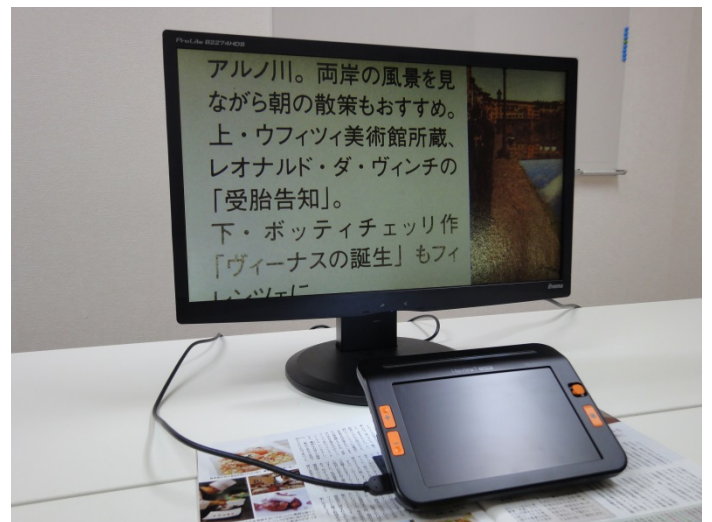

設置型拡大読書器として利用。

ご自宅のテレビモニターに接続して大画面で拡大読書ができます。

※機器・用具購入検討レンタル <http://www.amedia.co.jp/product/rental.html>

[開発元] クリスパークデザイン (アメリカ) [製造国] 韓国
[輸入販売元] 株式会社アメディア
〒176-0011 東京都練馬区豊玉上 1-15-6
第10 秋山ビル 1 階
電話. 03-6915-8597 FAX. 03-3994-7177
ホームページ <http://www.amedia.co.jp/>

■お問合せ・ご用命は