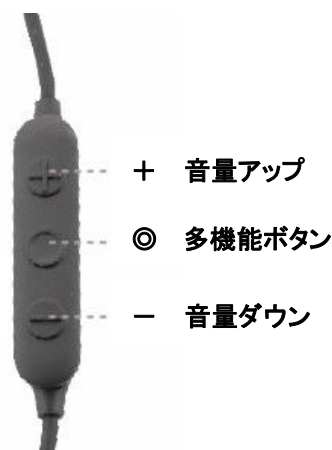

高機能集音器

レンタル可

聴楽 N10

価格 44,000 円 (税抜価格: 40,000 円)

首かけタイプの集音器。周りの環境音や人の声が明瞭に聞こえます。

Bluetooth 接続をすれば音楽の再生や通話も可能です。

3つのボタンで操作は簡単！

●特徴

2種類のモードがあり、環境によって使い分けることができます。

静かモード

音声と環境音が同時に聞こえます。

騒がしいモード

音声を強調して、環境音を下げます。
音声が聞きづらい時にお勧めのモードです。

■仕様■

型番	N10-DM
重さ	52g
サイズ	イヤホンケーブル 219±3mm コントロールボックス 40.3×8.6×7mm
最大音響利得	50±5dB(軽度・中等度難聴の方へ)
通話用マイク	1つ(コントロールボックス)
集音用マイク	4つ(ネックバンド)
使用時間	集音器使用で約20時間、Bluetooth接続使用で約5時間
充電時間	約2.5時間。(最初は2.5時間以上充電が必要。)
電池容量	充電式リチウムポリマー電池(3.7V 200mAh)
保証期間	1年間