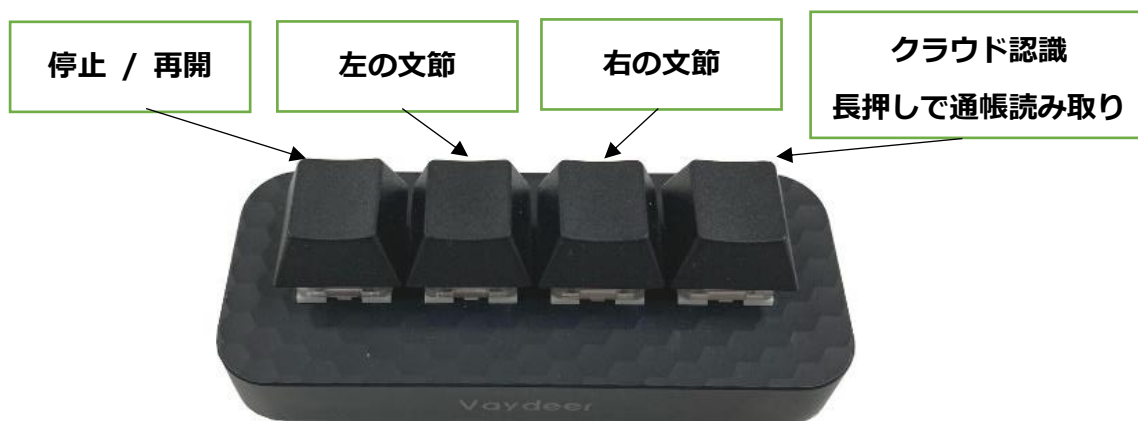

# らくらく4キー取扱説明書

最新バージョンでご使用ください。

## 1. 接続

よむべえの電源を入れる前に、USB ケーブルの幅の狭い端子を4キー側に、幅の広い端子をよむべえのUSB 接続口に接続します。

## 2. キー操作

USB で接続されている方を「上」、手前側を「下」として記載します。

一つのキーには、1度押しと長押しの操作が割り当てられています。